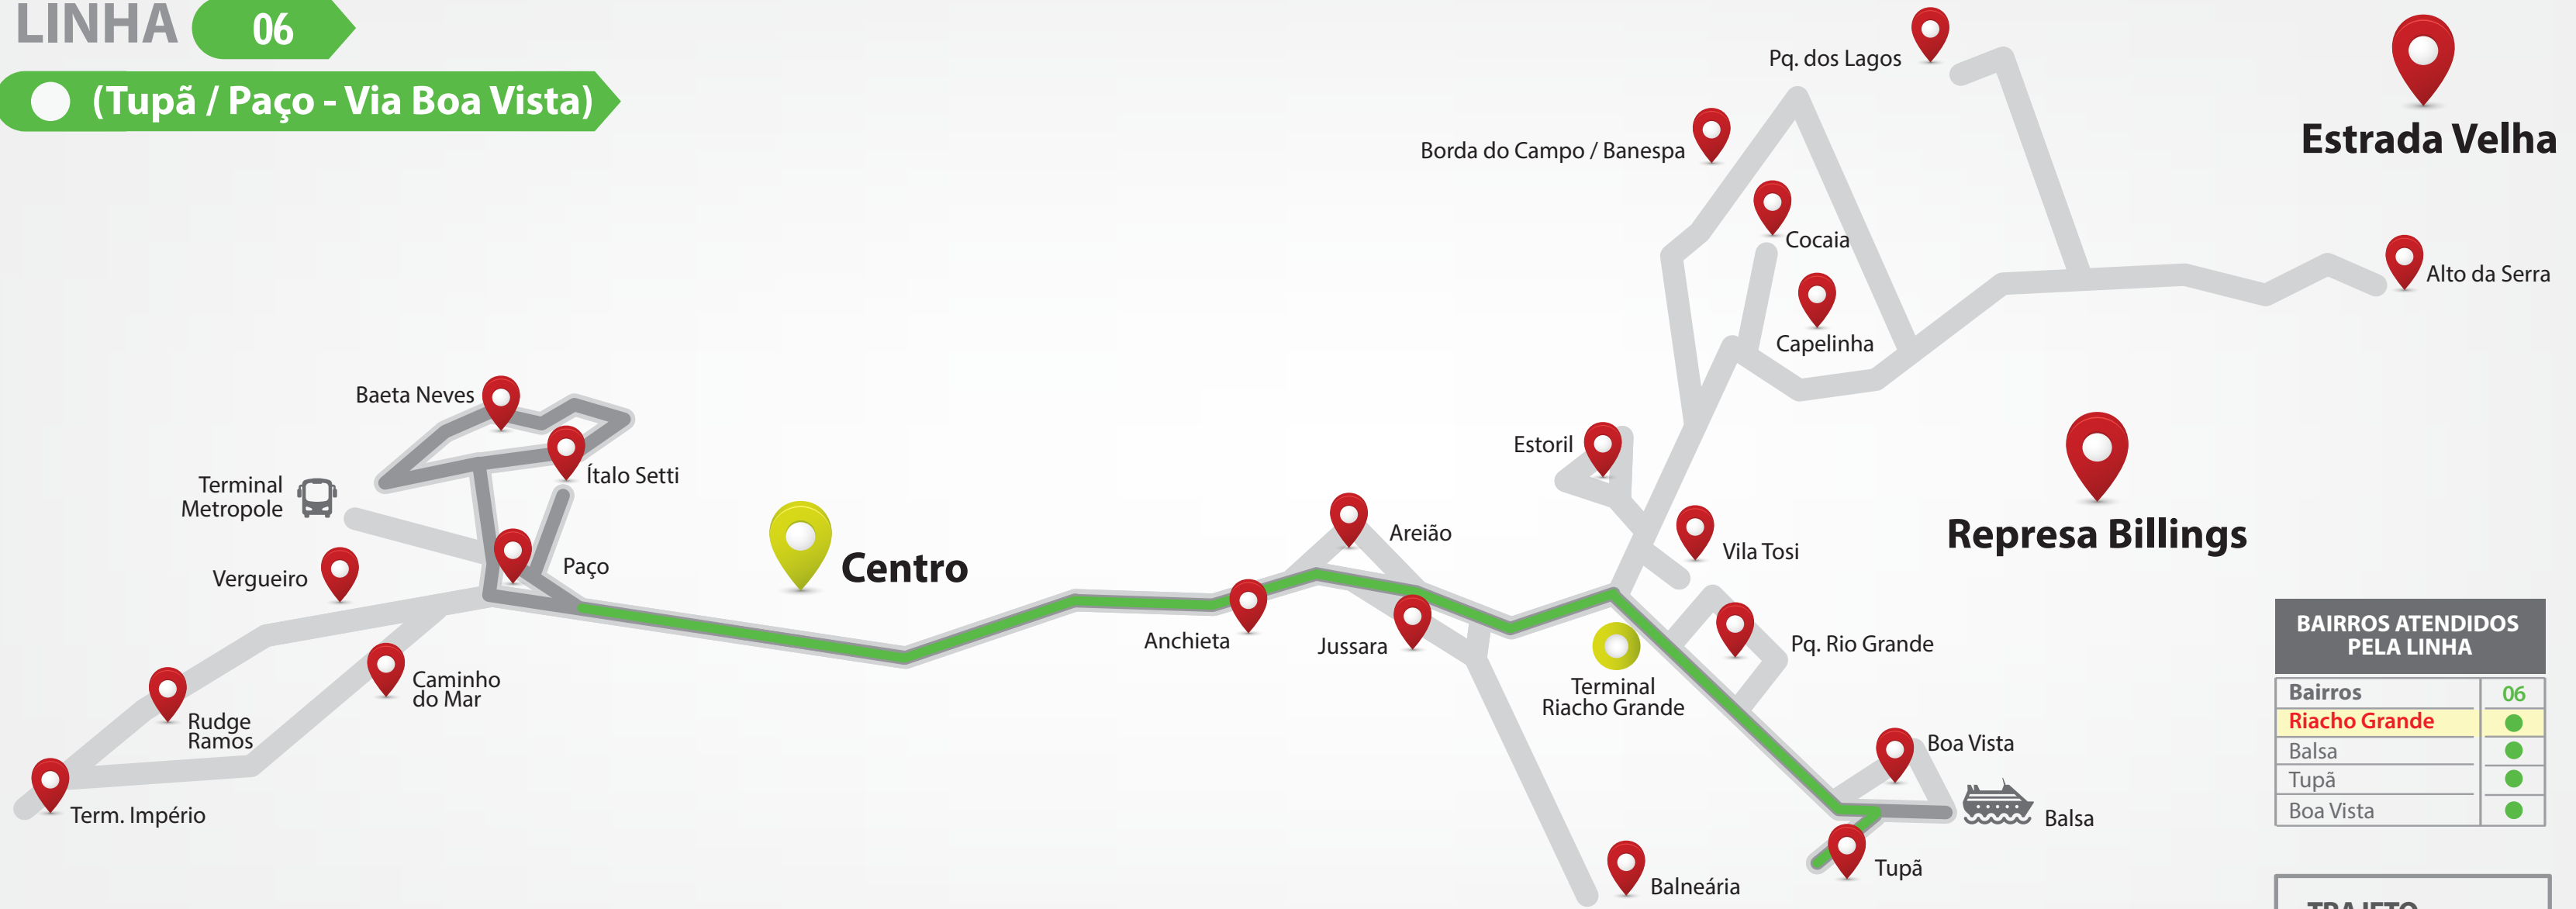

LINHA 06

(Tupã / Paço - Via Boa Vista)

BAIROS ATENDIDOS PELA LINHA

Bairros	06
Riacho Grande	●
Balsa	●
Tupã	●
Boa Vista	●

TRAJETO
LINHA 06