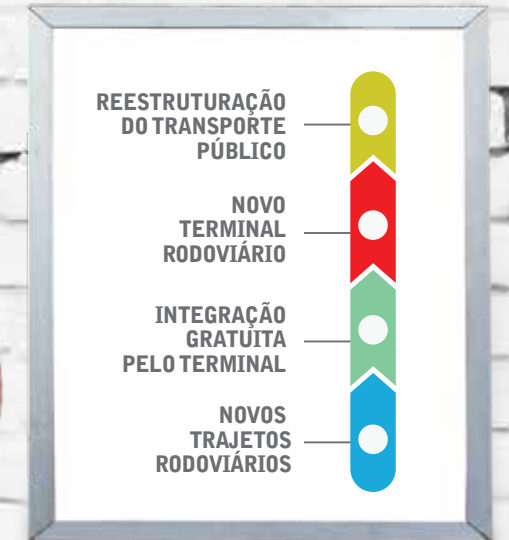

NOVO

TERMINAL DE ÔNIBUS RIACHO GRANDE TEREZA SUSTER

O SISTEMA DE TRANSPORTE DA REGIÃO
CHEGANDO MUITO MAIS LONGE.

SECRETARIA DE
TRANSPORTES E
VIAS PÚBLICAS

SÃO BERNARDO DO CAMPO
Uma cidade cada vez melhor de se viver

TERMINAL RODOVIÁRIO TEREZA SUSTER (DONA GINA)

SECRETARIA DE TRANSPORTES
E VIAS PÚBLICAS

O RIACHO GRANDE agora conta com um novo **TERMINAL RODOVIÁRIO TEREZA SUSTER** com toda infraestrutura necessária para atender a população.

É mais uma iniciativa da Prefeitura de São Bernardo para melhorar o deslocamento e assim, a qualidade de vida dos moradores da cidade.

Junto com ele a região ganha uma completa reestruturação nas suas linhas de transporte coletivo, resultando em uma maior abrangência no atendimento e trajetos integrados ao novo terminal para quem segue até o Centro ou para o Bairro Rudge Ramos. Isso **aumentará a frequência e os intervalos entre os ônibus e diminuirá a superlotação**, garantindo assim uma melhora significativa no transporte público da região. Porque ir e vir com qualidade é um direito.