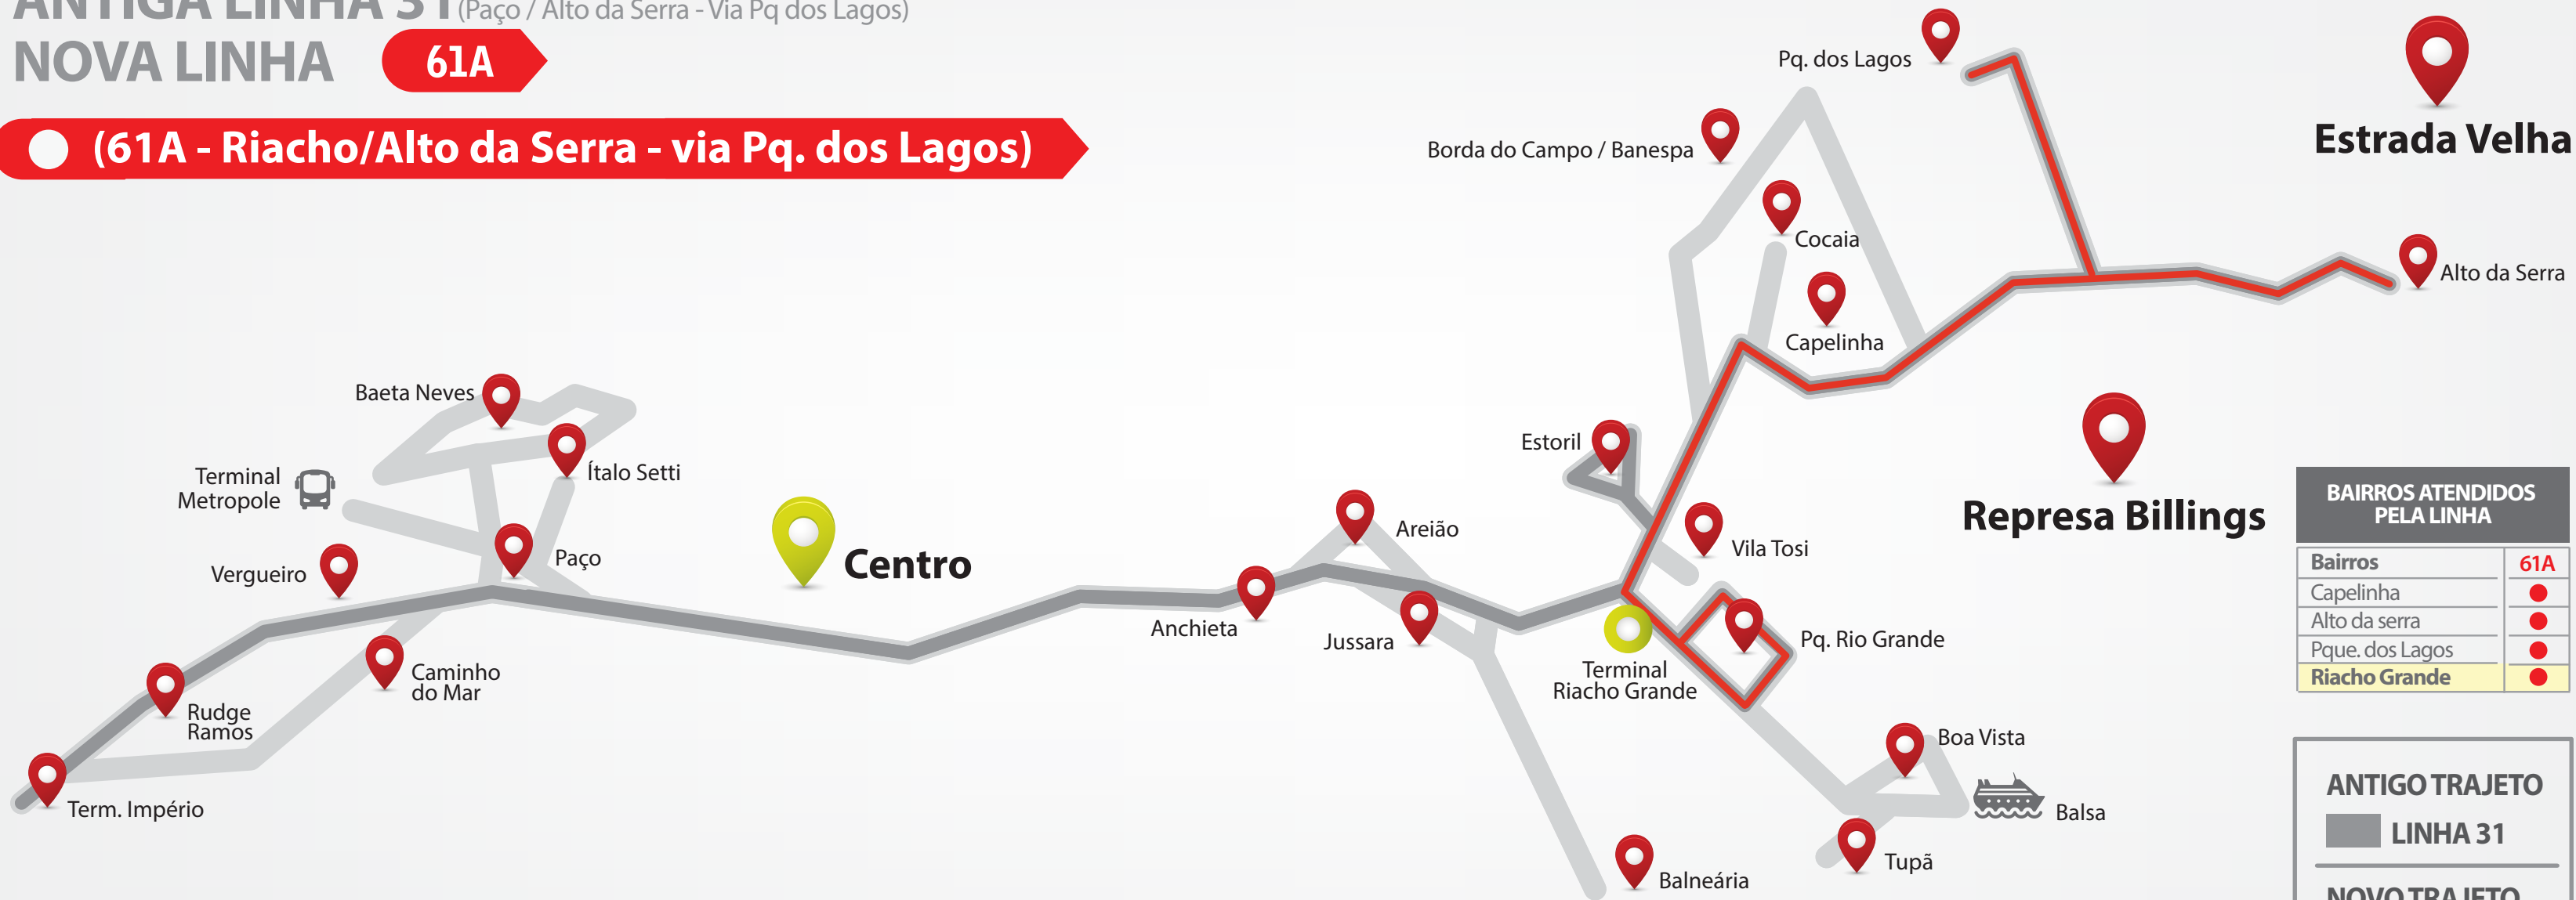

TRAJETO	
LINHA 29	■

LINHA 30

(Balsa / Boa Vista / Caminho do Mar / Rudge Ramos)

BAIROS ATENDIDOS PELA LINHA

Bairros	30
Riacho Grande	●
Balsa	●
Rudge Ramos	●
Boa Vista	●
Caminho do Mar	●

TRAJETO

■ LINHA 30

ANTIGA LINHA 31 (Paço / Alto da Serra - Via Pq dos Lagos)

NOVA LINHA **61A**

(61A - Riacho/Alto da Serra - via Pq. dos Lagos)

BAIRROS ATENDIDOS PELA LINHA	
Bairros	61A
Capelinha	●
Alto da serra	●
Pque. dos Lagos	●
Riacho Grande	●

ANTIGO TRAJETO	
 LINHA 31	
NOVO TRAJETO	
 LINHA 61A	

ANTIGA LINHA 31A (Paço / Capelinha - Via Vl. Tosi / Estoril / Borda do Campo / Cocaia)

NOVAS LINHAS

62A

63A

64A

● (62A - Riacho/Estoril - via Vila Tosi)

BAIROS ATENDIDOS PELA LINHA	
Bairros	62A
Estoril	●
Riacho Grande	●

BAIRROS ATENDIDOS PELA LINHA	
Bairros	32
Jussara	●
Balneária	●
Riacho Grande	●

TRAJETO	
	LINHA 32

ANTIGA LINHA 32A (Paço / Areião - Via Riacho Grande)

NOVA LINHA **32A**

● (Paço/Areião - via Jussara e Riacho Grande)