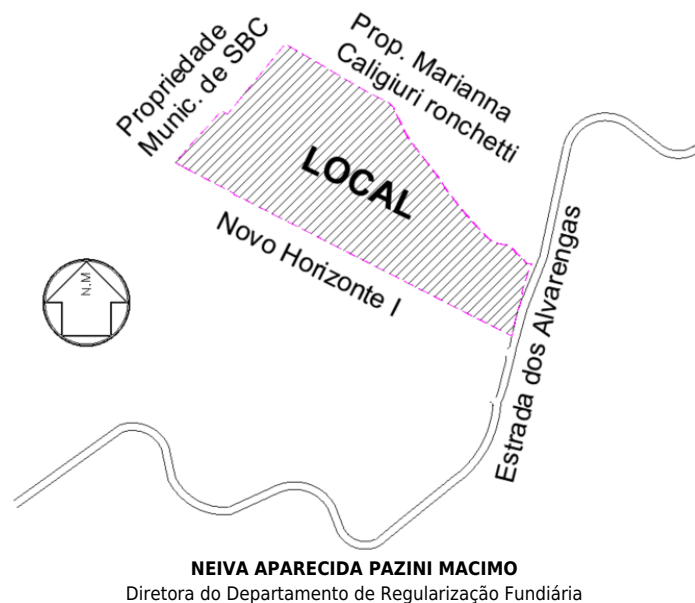

Esse imóvel é objeto de **REGULARIZAÇÃO FUNDIÁRIA DE INTERESSE SOCIAL** sendo pelo presente edital, notificados, além dos proprietários e confrontantes já citados, EVENTUAIS INTERESSADOS, tudo conforme artigos 20 e 31 da Lei Federal 13.465/17 e item 290.3 das Normas de Serviço da Corregedoria

Geral de Justiça do Estado de São Paulo, para apresentação de IMPUGNAÇÃO FUNDAMENTADA em relação à REGULARIZAÇÃO FUNDIÁRIA DE INTERESSE SOCIAL DO PARQUE IDEAL no prazo máximo de 30 dias, contados da data de publicação, sob pena de presumir-se verdadeiros os fatos alegados. E para que ninguém alegue, se processa na forma legal a expedição do presente. Dado e passado nesta cidade e comarca de São Bernardo do Campo, Estado de São Paulo, aos 11 de julho de 2024.

DESENHO SIMPLIFICADO DA ÁREA A SER REGULARIZADA:

Atos do Poder Legislativo

COMUNICADO

A CÂMARA MUNICIPAL DE SÃO BERNARDO DO CAMPO, POR MEIO DA COMISSÃO DE ASSUNTOS METROPOLITANOS, CONVIDA O PÚBLICO PARA PARTICIPAR DE AUDIÊNCIA PÚBLICA A SER REALIZADA NO PLENÁRIO "TEREZA DELTA" DA CÂMARA, NO DIA 10 DE AGOSTO DE 2024, ÀS 10H, REFERENTE AO PROJETO DE LEI Nº 52/2024 - PROTOCOLO GERAL Nº 3019/2024, QUE "DISPÕE SOBRE A REVISÃO DO PLANO DIRETOR DO MUNICÍPIO DE SÃO BERNARDO DO CAMPO, REVOGA A LEI MUNICIPAL Nº 6.184, DE 21 DE DEZEMBRO DE 2011, E DÁ OUTRAS PROVIDÊNCIAS".

Vereador DR. ELIEZER MENDES

Presidente da Comissão de Assuntos Metropolitanos

PORTARIAS BAIXADAS PELA MESA DA

CÂMARA MUNICIPAL DE SÃO BERNARDO DO CAMPO

PORTARIA Nº 14.271, DE 03 DE JULHO DE 2024

Conceder a funcionária JULIANA SARETTA VERISSIMO, Procurador Legislativo, Licença para Tratamento de Saúde, no período de 01 a 05 de julho de 2024.

PORTARIA Nº 14.272, DE 03 DE JULHO DE 2024

Conceder à funcionária ROSANGELA ALVES DA SILVA, Assessor de Relações Parlamentares e de Políticas Públicas, Licença para Tratamento de Saúde, no período de 25 a 29 de junho de 2024.

PORTARIA Nº 14.273, DE 04 DE JULHO DE 2024

Conceder ao funcionário DAVID DANIEL SCHMIDT NEVES DOS SANTOS, Procurador Legislativo, Licença para Tratamento de Saúde de Familiar, no período de 04 a 31 de julho de 2024.

PORTARIA Nº 14.274, DE 04 DE JULHO DE 2024

Nomear MICHELLE GRECCO FARIA, para exercer, em comissão, o cargo de Assessor de Relações Parlamentares e de Políticas Públicas, referência "CC-16", Tabela QPE-PP- VII - Anexo I, Quadro VII, da Lei Municipal nº 6.530, de 9 de março de 2017 e alterações, a partir de 05 de julho de 2024, no Gabinete do Vereador ALEXANDER MOGNON.

PORTARIA Nº 14.275, DE 05 DE JULHO DE 2024

Designar a funcionária LETÍCIA SHIOSE BABA, Subsecretária de Assuntos Técnicos Legislativos, referência "FC-21", para exercer, em substituição, o cargo de Secretária Legislativa, referência "FC-23", no período de 01 de julho a 10 de julho de 2024, nos termos do artigo 38, da Lei Municipal nº 6.530, de 09 de março de 2017 e alterações.

PORTARIA Nº 14.276, DE 05 DE JULHO DE 2024

Designar o funcionário JIMMY TORELLI DOS SANTOS, Assistente Técnico Legislativo - Nível 3, referência "CE-16B", para exercer, em substituição, o cargo de Subsecretário de Atos Oficiais, referência "FC-21", no período de 10 de julho a 28 de julho de 2024, nos termos do artigo 38, da Lei Municipal nº 6.530, de 09 de março de 2017 e alterações.

PORTARIA Nº 14.277, DE 05 DE JULHO DE 2024