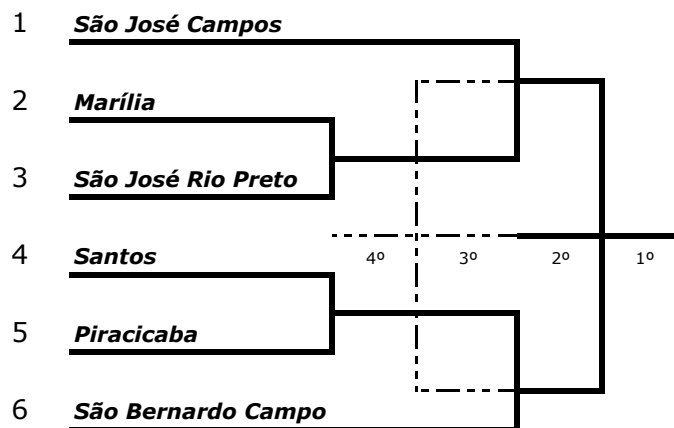

Resultado dos Grupos da Fase de Classificação

Futsal Feminino - 1ª Divisão

A	
1	São José Campos
2	Santos
3	Mogi das Cruzes
4	Hortolândia

B	
1	S Bernardo Campo
2	Marília
3	Jundiaí

C	
1	Piracicaba
2	São José Rio Preto
3	Franca
4	Sorocaba